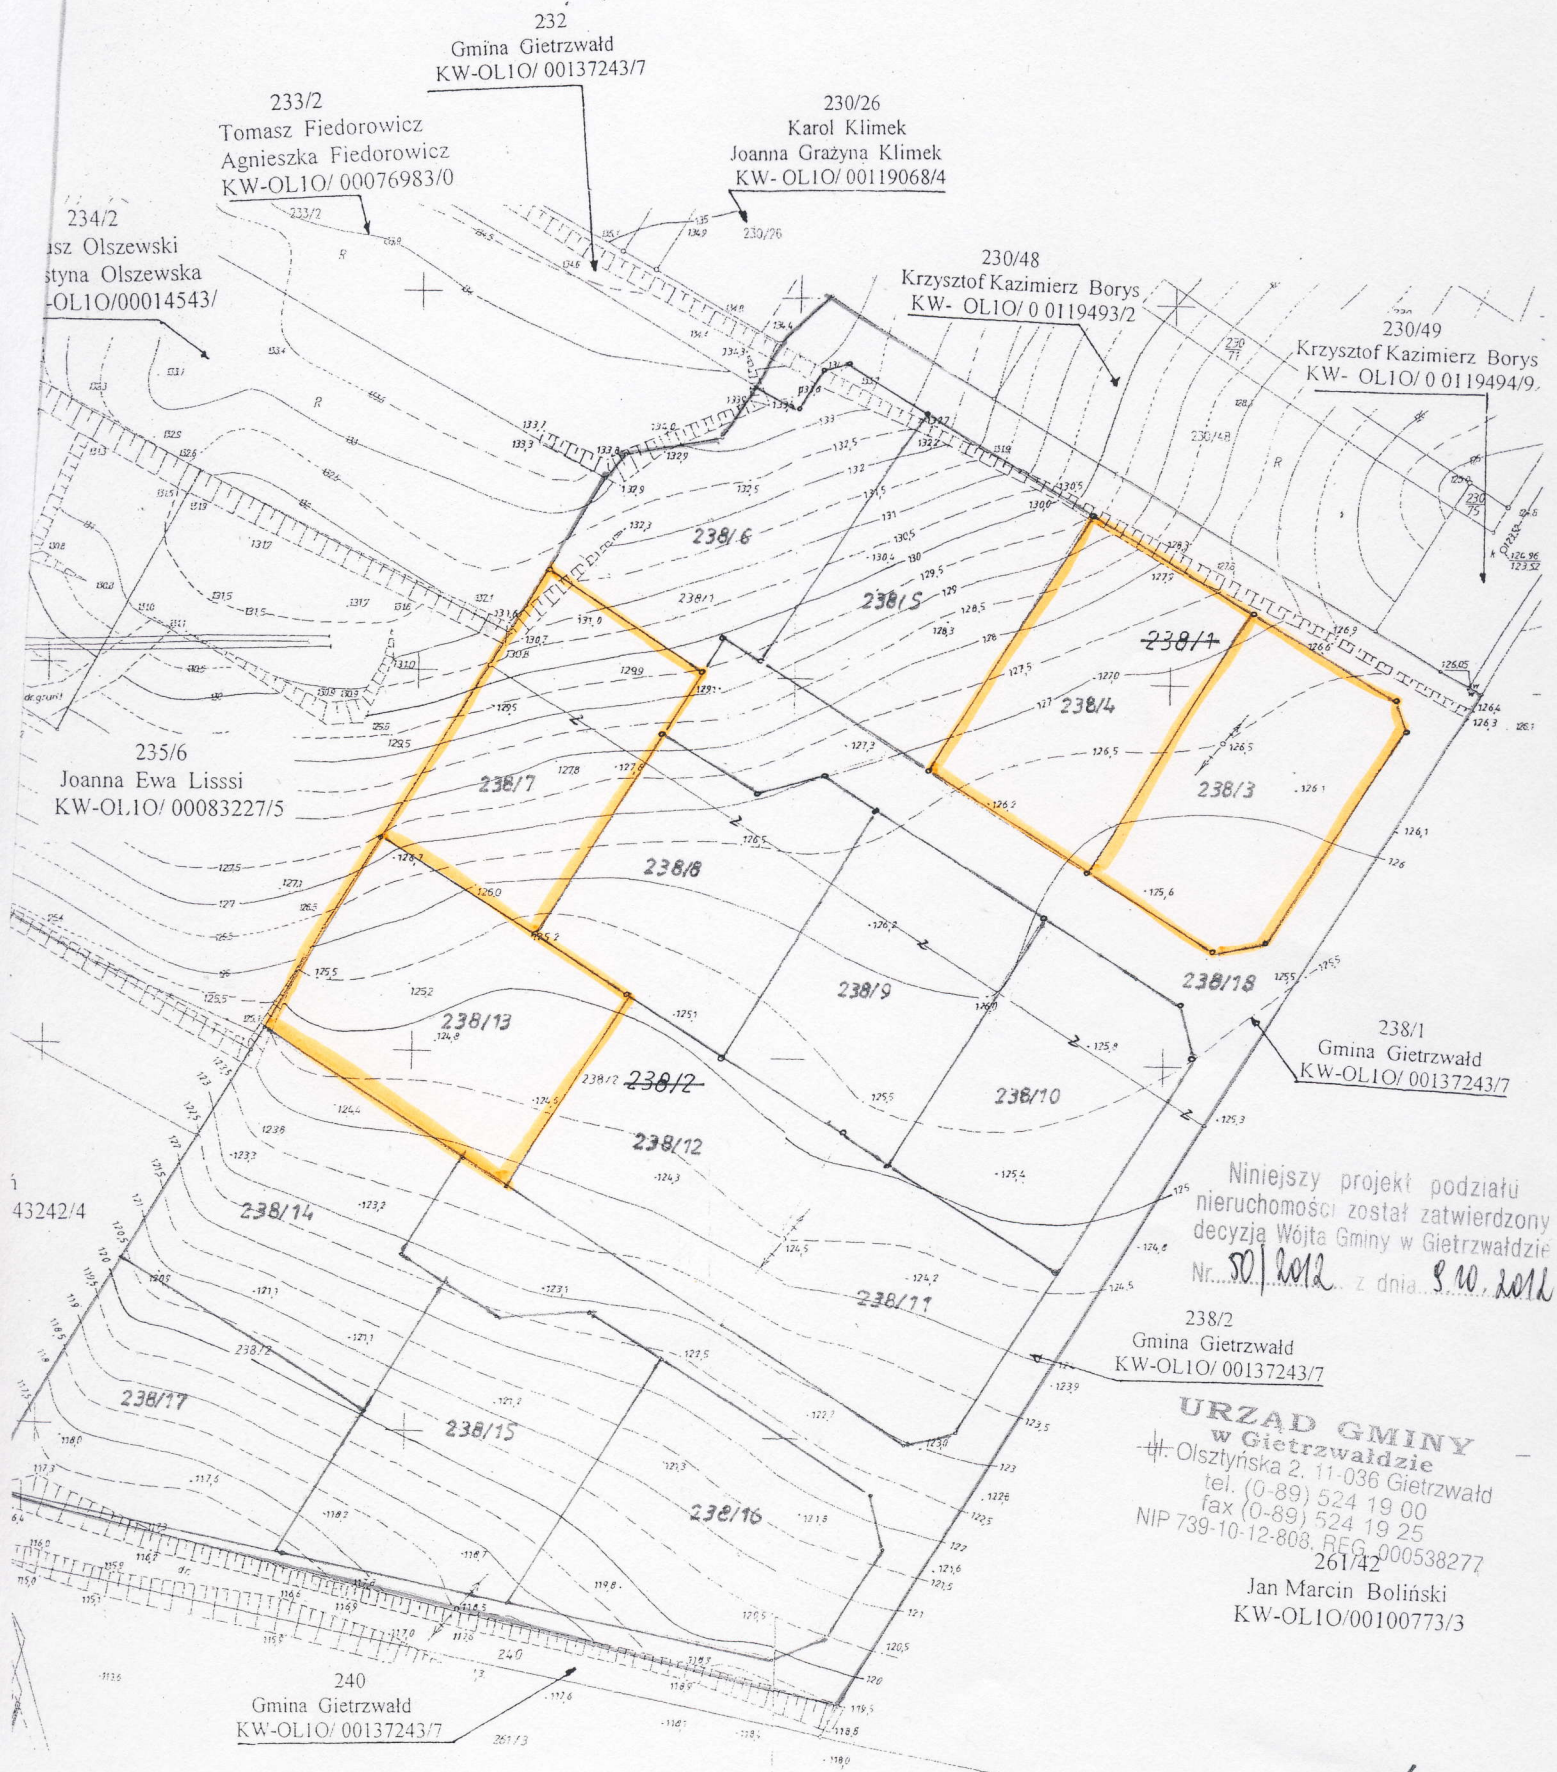

Umieszczenie - powiększenie

Niniejszy projekt podziału nieruchomości został zatwierdzony decyzją Wójta Gminy w Gietrzwałdzie Nr... 501/2012 z dnia 9.10.2012

238/2
Gmina Gietrzwałd
KW-OLIO/00137243/7
URZĄD GMINY
w Gietrzwałdzie
ul. Olsztyńska 2, 11-036 Gietrzwałd
tel. (0-89) 524 19 00
fax (0-89) 524 19 25
NIP 739-10-12-808, REG. 000538277
261/42
Jan Marcin Boliński
KW-OLIO/00100773/3

WOJTA
GMINY
Mieczysław Ziółkowski